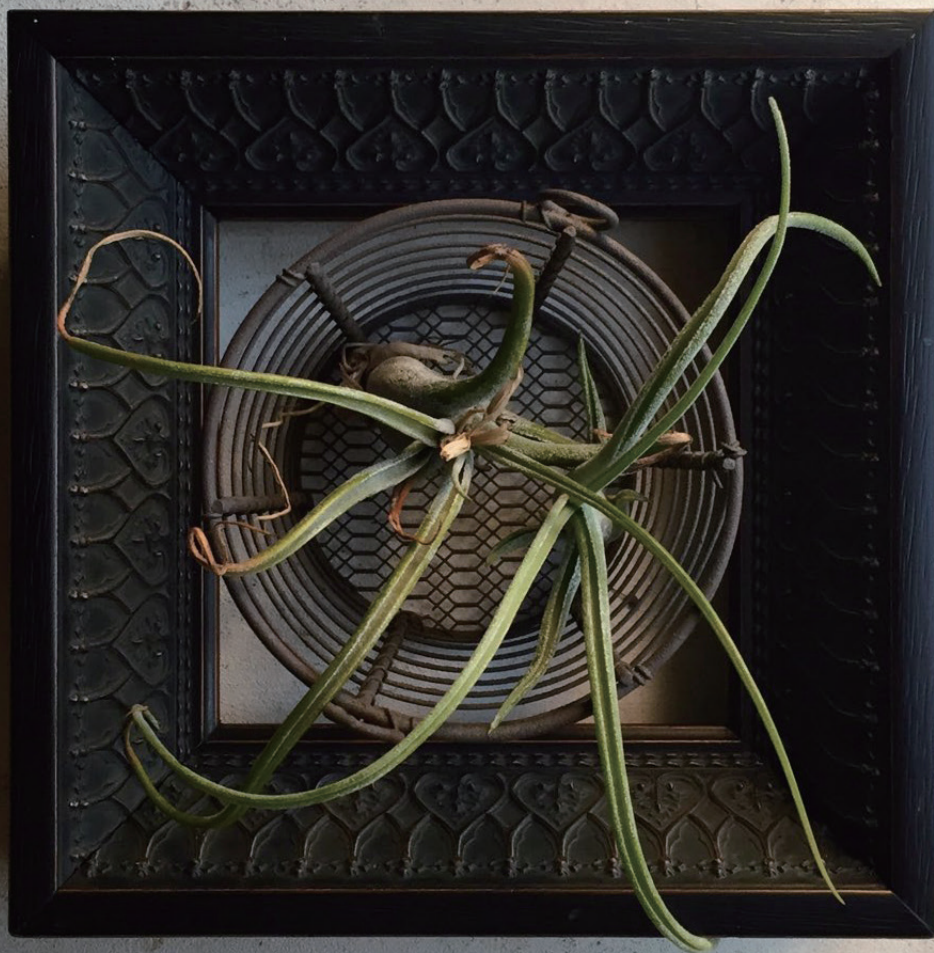

LARSON · JUHL®

ラーソン・ジュール・ニッポン株式会社
〒242-0024 神奈川県大和市福田 6-8-2 <https://www.larson-juhl.co.jp>
顧客サービスセンター
Tel. 046-215-2061 / 受注専用フリー Fax. 0120-374-206
Email. csr_jp@larsonjuhl.com

モールドィングは入荷毎に、色・仕上げ・寸法に微妙な違いが生じたり、カタログとも色が異なることがあります。寸法には±1mm程度の誤差がある場合があります。
本カタログ内に記載されている価格は2023年8月現在のものです。

Photos and Art direction : Katsuyuki OHASHI
Copyright©Larson Juhl Nippon K.K. All Rights Reserved.

お求めは