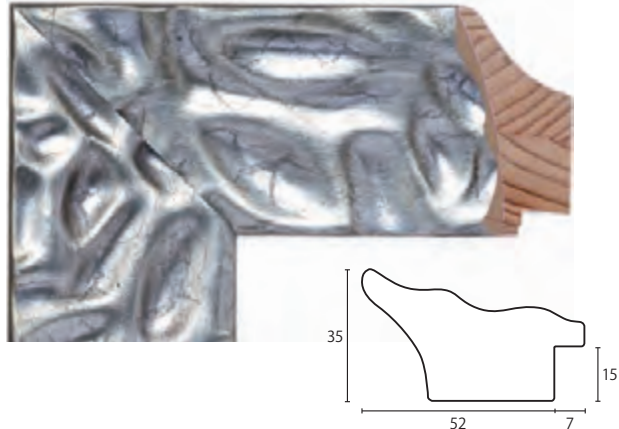

※A-05002R～05003Rは艶ラッカー塗装のため、表面に傷がつきやすいのでご注意ください。

J-35001 銀箔