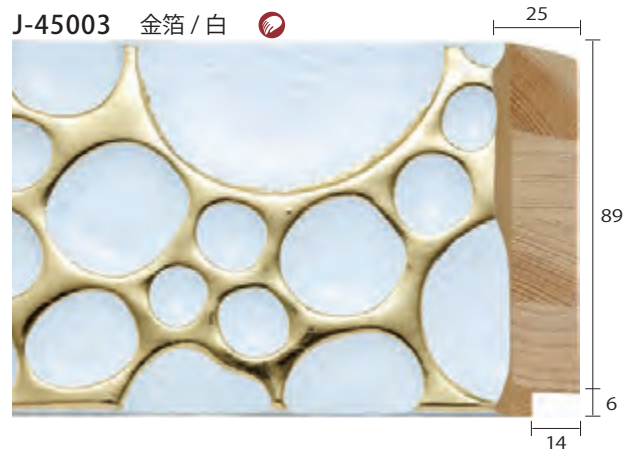

A-05003R 黒艶

※A-05002R～05003Rは艶ラッカー塗装のため、表面に傷がつきやすいのでご注意ください。

I-35002 金箔

I-35003 銀箔

A-36150 白

A-36151 緑

A-36152 ワイン

A-36153 ベージュ

J-35000 金箔

J-35001 銀箔

K-45000 金箔 / 側面黒

側面の色

K-45001 銀箔 / 側面黒

側面の色

J-45003 金箔 / 白

J-45004 金箔