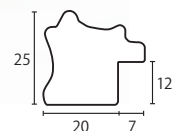

B-53000 黒 オーク突板

B-53001 白 オーク突板

B-53002 茶 オーク突板

A-60048 黒

※規格縁あり (ソフィア)

C-52012 ベージュ

C-52013 グレー

B-60054 金箔