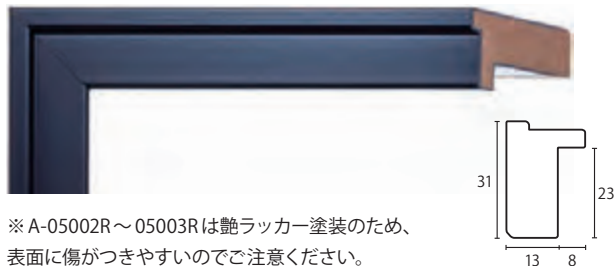

A-05003R 黒艶