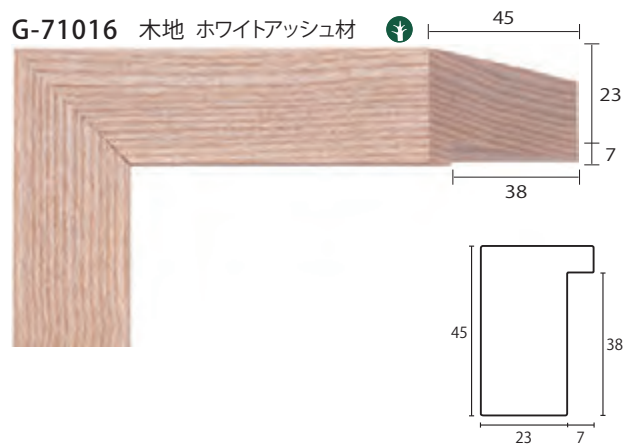

G-71016 木地 ホワイトアッシュ材

※ A-71011、C-71014、D-71015、G-71016
の木地・素地仕上げのモールディングの特性
については、2020 モールディング総合カタ
ログ巻頭をご参照ください。

天然木の風合いを活かした仕上げ
木目 / 色味 / 濃淡 / 斑が異なります

モールディングは入荷毎に、色・仕上げ・寸法に微妙な違いが生じたり、カタログと
も色が異なることがあります。寸法には±1mm程度の誤差がある場合があります。

Framing Stylebook -2020autumncollection-

モールディングはそれぞれが個性的な魅力を持っています。
スタイルブックでは秋コレフレーム全種の額装例を掲載して
います。額装のヒントとしてぜひご参照ください。