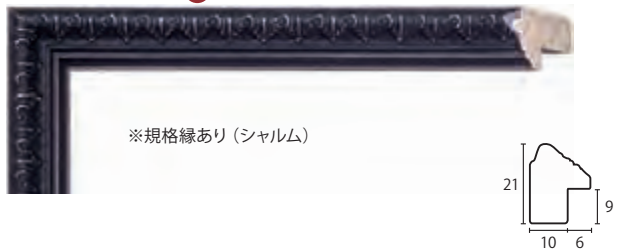

B-60057 黒

※規格縁あり (シャルム)

🌀 1本ずつ手作業による仕上げ
風合いのばらつきが多くみられます