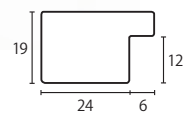

B-53002 茶 オーク突板