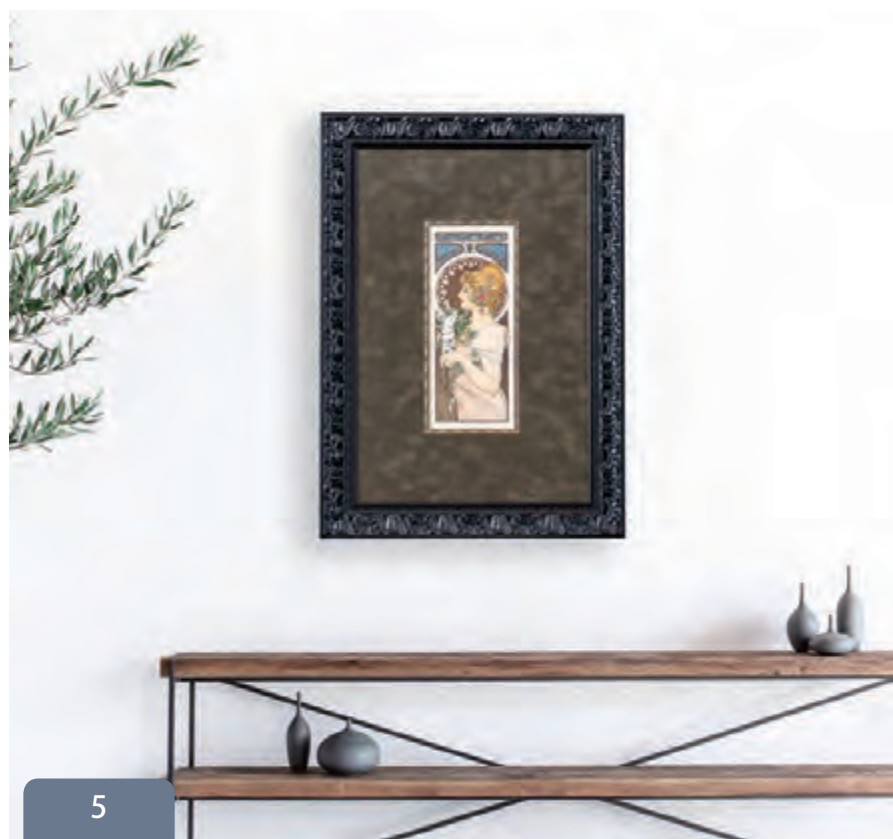

フレーム G-52009 黒艶
 フィレ Y-51002 金
 マットボード CS7614 ブロンズ (スエード)

額外寸 450 × 630mm
 希望小売価格 28,000 円 (税抜)

額装にも季節感を取り入れて

ミュシャの「羽」のポスターを、スエードマットとフィレの組み合わせで秋冬に向けた季節感のある額装に仕上げました。

伝統的な模様が施されたフレームは、美しい艶仕上げによって現代的にも感じられます。

マット幅を広めに取りすることで作品の世界観を広げ、金のフィレでゴージャスな雰囲気を高めています。

季節感があり華やかな額装品は、店頭に飾ることによって来店するお客様の目を惹き、スエードマットやフィレを使った額装の提案がしやすくなります。

イーゼル 20H (白) に飾る

イーゼルバック仕様

Larson Juhl
Model frame

FA20005

フレーム B-60062 パールブルー
マットボード 4150WCC ミッドナイト (スエード)

額外寸 232 × 319mm
希望小売価格 19,800 円 (税抜)

新商品サンドブラスト加工ウェルカムボードの店頭サンプル

サンドブラスト加工のガラス、スエードマット、フレームを組み合わせたオーダーメイドのウェルカムボードです。スエードマットの正円窓に入れた写真の周りを華やかなサンドブラスト装飾が彩り、パール調の輝きを放つフレームでブライダルにぴったりの雰囲気に仕立てました。カップルのお名前と日付を刻印して約 2 週間の納期で 1 点ずつ受注制作致します。