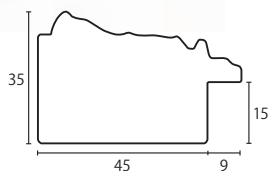

1本ずつ手作業による仕上げ
風合いのばらつきが多くみられます

モールディングは入荷毎に、色・仕上げ・寸法に微妙な違いが生じたり、カタログと
も色が異なることがあります。寸法には±1mm程度の誤差がある場合があります。

G-52009 黒艶

FA20004 に使用 (P.5 掲載)

G-52010 白艶

G-52011 赤艶

※ G-52009 ~ 52011 は艶ラッカー塗装のため、表面に傷がつきやすいのでご注意ください。