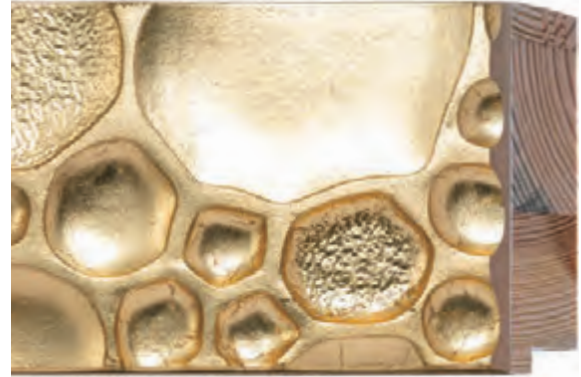

A-05003R 黒艶

※A-05002R～05003Rは艶ラッカー塗装のため、表面に傷がつきやすいのでご注意ください。

I-35002 金箔

I-35003 銀箔

A-36150 白

A-36151 緑

A-36152 ワイン

A-36153 ベージュ

J-35000 金箔

J-35001 銀箔

K-45000 金箔 / 側面黒

側面の色

K-45001 銀箔 / 側面黒

側面の色

J-45003 金箔 / 白

J-45004 金箔