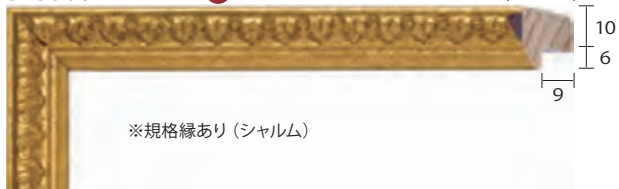

B-53000 黒 オーク突板

B-53001 白 オーク突板

B-53002 茶 オーク突板

A-60048 黒

※規格縁あり (ソフィア)

C-52012 ベージュ

C-52013 グレー

B-60054 金箔