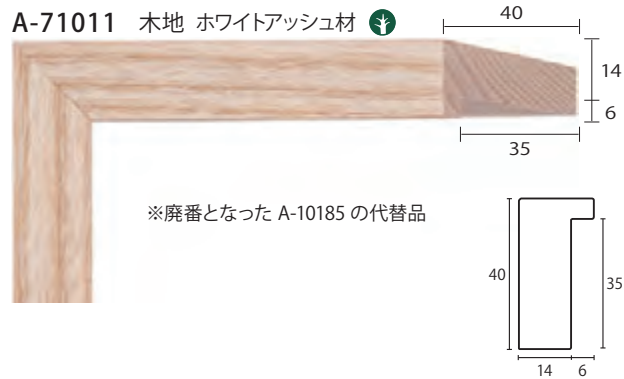

A-71011 木地 ホワイトアッシュ材