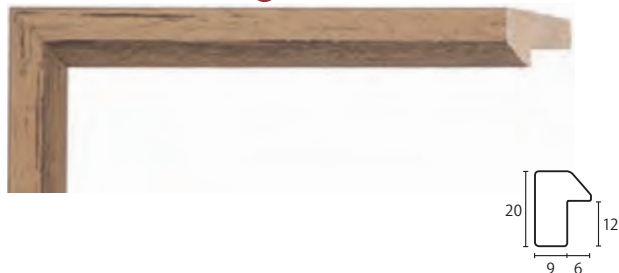

A-05003R 黒艶

※A-05002R～05003Rは艶ラッカー塗装のため、表面に傷がつきやすいのでご注意ください。

I-35002 金箔

I-35003 銀箔

A-36150 白

A-36151 緑

A-36152 ワイン

A-36153 ベージュ