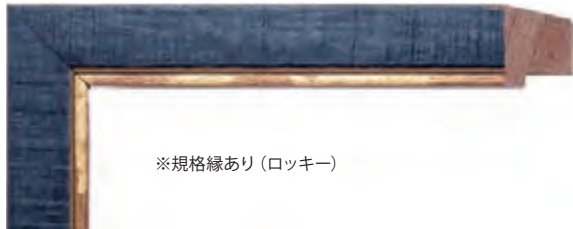

※規格縁あり (シャルム)

B-60057 黒

※規格縁あり (シャルム)

🌀 1本ずつ手作業による仕上げ
風合いのばらつきが多くみられます

B-60058 緑

B-60059 青

B-60060 茶

B-60061 パールアイボリー