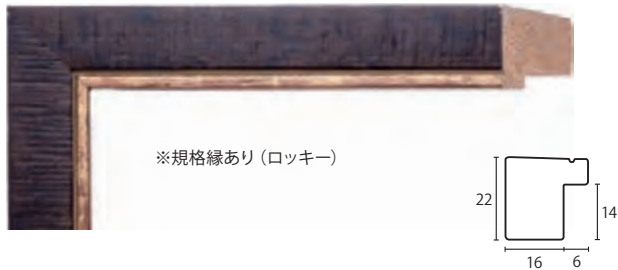

※規格縁あり (シャルム)

B-60057 黒

※規格縁あり (シャルム)

🌀 1本ずつ手作業による仕上げ
風合いのばらつきが多くみられます

B-60058 緑

B-60059 青

B-60060 茶

B-60061 パールアイボリー