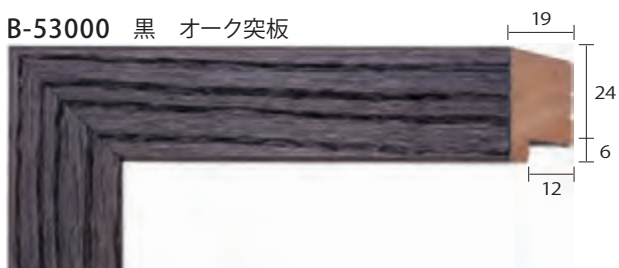

B-53000 黒 オーク突板