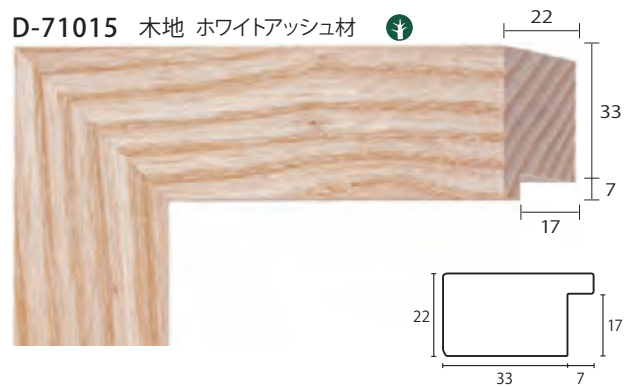

D-71015 木地 ホワイトアッシュ材