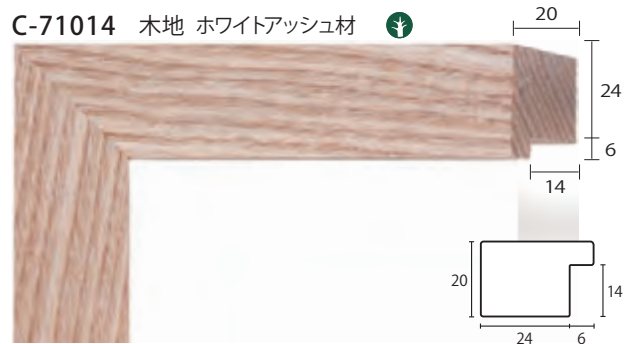

C-71014 木地 ホワイトアッシュ材