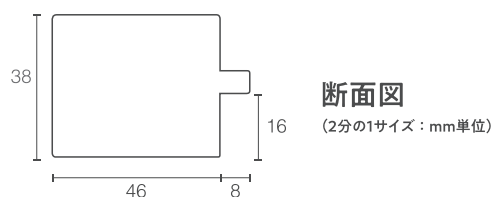

IMAGE (壁掛けイメージ)

カラーバリエーション

ポスターパネル・パッケージ 価格/サイズ表

特注サイズ製作可能です

品番	サイズ	本体価格 (税抜)	用紙寸法 (mm)	内寸法 W×H×D (mm)	外寸法 W×H×D (mm)	有効画面寸法 (mm)
F-49515	A0	¥67,400	841×1189	843×1191×16	935×1283×38	827×1175
	A1	¥38,450	594×841	596×843×16	688×935×38	580×827
	A2	¥26,750	420×594	422×596×16	514×688×38	406×580
	A3	¥19,550	297×420	299×422×16	391×514×38	283×406
	A4	¥15,750	210×297	212×299×16	304×391×38	196×283
F-49516	A5	¥11,900	148×210	150×212×16	242×304×38	134×196
F-49517	B0	¥83,000	1030×1456	1032×1458×16	1124×1550×38	1016×1442
	B1	¥49,700	728×1030	730×1032×16	822×1124×38	714×1016
	B2	¥32,250	515×728	517×730×16	609×822×34	501×714
	B3	¥22,100	364×515	366×517×16	458×609×38	350×501
	B4	¥17,400	257×364	259×366×16	351×458×38	243×350
	B5	¥13,250	182×257	184×259×16	276×351×38	168×243

価格は2020年4月現在のものです。

*フレーム(モールディング)は入荷毎に、色・仕上げ・寸法に微妙な違いが生じたり、カタログとも色が異なることがあります。 ※価格は2019年5月現在のものです。 ※製品仕様はP4をご参照ください。