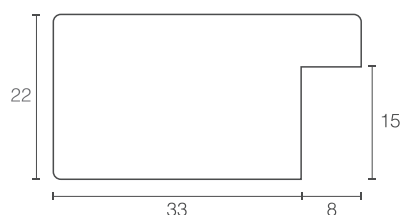

# シンプルでベーシックなデザイン

IMAGE (正面)

IMAGE (壁掛けイメージ)

断面図

(原寸サイズ：mm単位)

## ポスターパネル・パッケージ 価格/サイズ表

特注サイズ製作可能です

品番	サイズ	本体価格 (税抜)	用紙寸法 (mm)	内寸法 W×H×D (mm)	外寸法 W×H×D (mm)	有効画面寸法 (mm)
C-10010 C-10011	A0	¥52,300	841×1189	843×1191×15	909×1257×22	827×1175
	A1	¥29,100	594×841	596×843×15	662×909×22	580×827
	A2	¥20,000	420×594	422×596×15	488×662×22	406×580
	A3	¥14,950	297×420	299×422×15	365×488×22	283×406
	A4	¥11,600	210×297	212×299×15	278×365×22	196×283
	A5	¥8,750	148×210	150×212×15	216×278×22	134×196
	B0	¥64,200	1030×1456	1032×1458×15	1098×1524×22	1016×1442
	B1	¥38,100	728×1030	730×1032×15	796×1098×22	714×1016
	B2	¥24,200	515×728	517×730×15	583×796×22	501×714
	B3	¥16,400	364×515	366×517×15	432×583×22	350×501
B4	¥13,350	257×364	259×366×15	325×432×22	243×350	
B5	¥9,850	182×257	184×259×15	250×325×22	168×243	