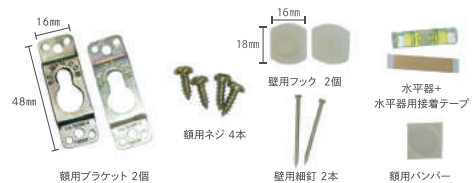

セット内容

壁にぴったり、真っ直ぐ固定できる壁掛け金具。細釘を使用して、壁の穴が目立たず、スマートに架けられます。

品名	品番	価格 (税別)
ピクチャーパーフェクトハンガー 1セット	#07701	¥500

※お選びいただくフレームによっては上記金具を使用できない場合がございます。 ※フレーム用金具は取付しての出荷も可能です(取付工賃別途)。 ※価格は2019年5月現在のものです。価格に変更となる場合がございます。