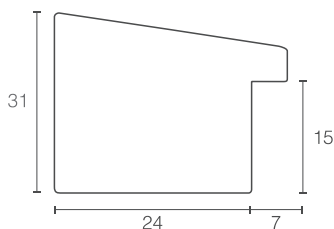

# 天然シェルの質感を活かしたオリジナリティが際立つデザイン

IMAGE (正面)

IMAGE (壁掛けイメージ)

断面図

(原寸サイズ: mm単位)

48-3027

38-3026