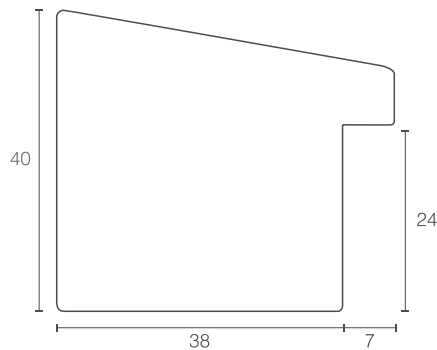

# 天然シェルの質感を活かしたオリジナリティが際立つデザイン

IMAGE (正面)

IMAGE (壁掛けイメージ)

断面図

(原寸サイズ: mm単位)

48-3027

38-3026