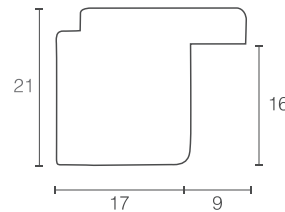

## ポスターパネル・パッケージ 価格/サイズ表

特注サイズ製作可能です

品番	サイズ	本体価格 (税抜)	用紙寸法 (mm)	内寸法 W×H×D (mm)	外寸法 W×H×D (mm)	有効画面寸法 (mm)
C-10010 C-10011	A0	¥52,300	841×1189	843×1191×15	909×1257×22	827×1175
	A1	¥29,100	594×841	596×843×15	662×909×22	580×827
	A2	¥20,000	420×594	422×596×15	488×662×22	406×580
	A3	¥14,950	297×420	299×422×15	365×488×22	283×406
	A4	¥11,600	210×297	212×299×15	278×365×22	196×283
	A5	¥8,750	148×210	150×212×15	216×278×22	134×196
	B0	¥64,200	1030×1456	1032×1458×15	1098×1524×22	1016×1442
	B1	¥38,100	728×1030	730×1032×15	796×1098×22	714×1016
	B2	¥24,200	515×728	517×730×15	583×796×22	501×714
	B3	¥16,400	364×515	366×517×15	432×583×22	350×501
B4	¥13,350	257×364	259×366×15	325×432×22	243×350	
B5	¥9,850	182×257	184×259×15	250×325×22	168×243	

# ヴィンテージ感あふれるデザイン

IMAGE (正面)

IMAGE (壁掛けイメージ)

断面図  
(原寸サイズ：mm単位)

## ポスターパネル・パッケージ 価格/サイズ表

特注サイズ製作可能です

品番	サイズ	本体価格 (税抜)	用紙寸法 (mm)	内寸法 W×H×D (mm)	外寸法 W×H×D (mm)	有効画面寸法 (mm)	
B-10165 B-10166 B-10167 B-10168	A0	枠幅に対しサイズが大きく耐久面に難があるため製造をお勧めできません。					
	A1	¥26,700	594×841	596×843×16	630×877×21	578×825	
	A2	¥18,800	420×594	422×596×16	456×630×21	404×578	
	A3	¥13,900	297×420	299×422×16	333×456×21	281×404	
	A4	¥10,550	210×297	212×299×16	246×333×21	194×281	
	A5	¥7,950	148×210	150×212×16	184×246×21	132×194	
B-10165 B-10166 B-10167 B-10168	B0	枠幅に対しサイズが大きく耐久面に難があるため製造をお勧めできません。					
	B1	¥35,100	728×1030	730×1032×16	764×1066×21	712×1014	
	B2	¥22,200	515×728	517×730×16	551×764×21	499×712	
	B3	¥15,350	364×515	366×517×16	400×551×21	348×499	
	B4	¥12,200	257×364	259×366×16	293×400×21	241×348	
	B5	¥8,800	182×257	184×259×16	218×293×21	166×241	