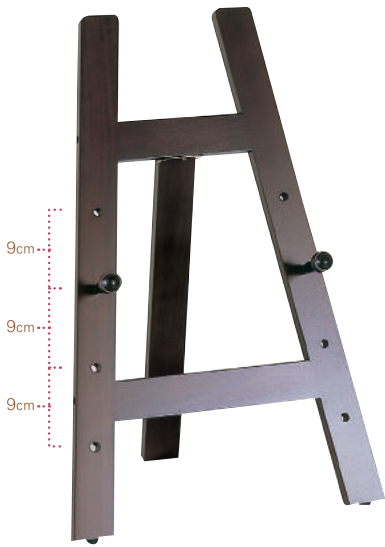

イーゼル

シンプルな木製イーゼルと「首が伸びる」でおなじみのキリンイーゼルをご用意しています。

商品詳細はこちらのQRコードからご参照ください。

木製イーゼル

イーゼルセピア

品番	高さ (cm)	幅 (cm)	奥行 (cm)	価格 (税別)
60H1	60	38	32	¥4,800
90H1	90	46	50	¥6,600
120H1	120	54	69	¥9,300

耐荷重：6kg