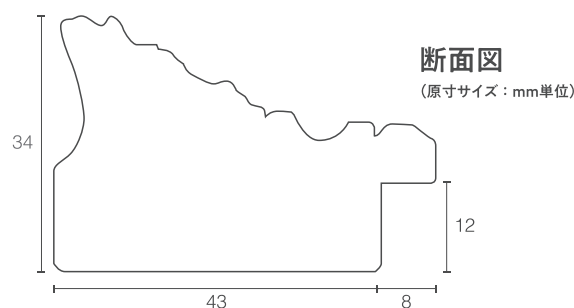

IMAGE (壁掛けイメージ)

カラーバリエーション

*P1イメージで使用

ポスターパネル・パッケージ 価格/サイズ表

特注サイズ製作可能です

品番	サイズ	本体価格(税抜)	用紙寸法(mm)	内寸法 W×H×D(mm)	外寸法 W×H×D(mm)	有効画面寸法(mm)
D-20179	A0	¥57,350	841×1189	843×1191×12	929×1277×34	827×1175
	A1	¥32,300	594×841	596×843×12	682×929×34	580×827
	A2	¥22,500	420×594	422×596×12	508×682×34	406×580
	A3	¥16,550	297×420	299×422×12	385×508×34	283×406
	A4	¥12,950	210×297	212×299×12	298×385×34	196×283
D-20180	A5	¥9,800	148×210	150×212×12	236×298×34	134×196
	B0	¥71,000	1030×1456	1032×1458×12	1118×1544×34	1016×1442
	B1	¥42,350	728×1030	730×1032×12	816×1118×34	714×1016
	B2	¥26,900	515×728	517×730×12	603×816×34	501×714
	B3	¥18,300	364×515	366×517×12	452×603×34	350×501
	B4	¥14,800	257×364	259×366×12	345×452×34	243×350
	B5	¥11,100	182×257	184×259×12	270×345×34	168×243

品番	サイズ	本体価格(税抜)	用紙寸法(mm)	内寸法 W×H×D(mm)	外寸法 W×H×D(mm)	有効画面寸法(mm)
G-20051	A0	¥72,750	841×1189	843×1191×12	929×1277×34	827×1175
	A1	¥42,150	594×841	596×843×12	682×929×34	580×827
	A2	¥29,300	420×594	422×596×12	508×682×34	406×580
	A3	¥21,550	297×420	299×422×12	385×508×34	283×406
	A4	¥16,700	210×297	212×299×12	298×385×34	196×283
G-20166	A5	¥13,000	148×210	150×212×12	236×298×34	134×196
	B0	¥91,100	1030×1456	1032×1458×12	1118×1544×34	1016×1442
	B1	¥54,450	728×1030	730×1032×12	816×1118×34	714×1016
	B2	¥35,600	515×728	517×730×12	603×816×34	501×714
	B3	¥24,150	364×515	366×517×12	452×603×34	350×501
G-20167	B4	¥19,100	257×364	259×366×12	345×452×34	243×350
	B5	¥14,400	182×257	184×259×12	270×345×34	168×243

価格は2020年4月現在のものです。

*フレーム(モールディング)は入荷毎に、色・仕上げ・寸法に微妙な違いが生じたり、カタログとも色が異なることがあります。 ※価格は2019年5月現在のものです。 ※製品仕様はP4をご参照ください。