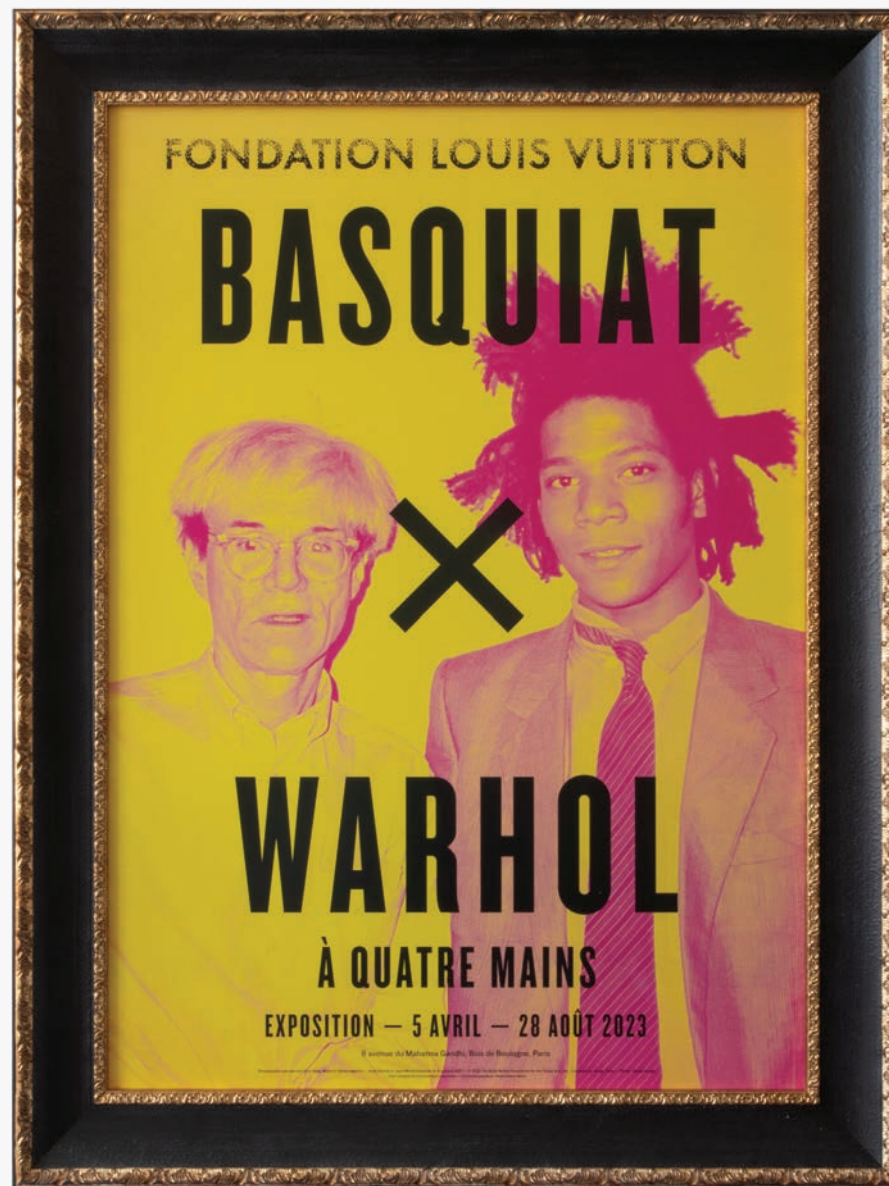

# Borbone ボルボーネ

作品名 Basquiat x Warhol Poster  
作家名 Fondation Louis Vuitton

モールドイング K-512248

額内寸 502 x 702 mm

[ 限定品 : 2枚 ]