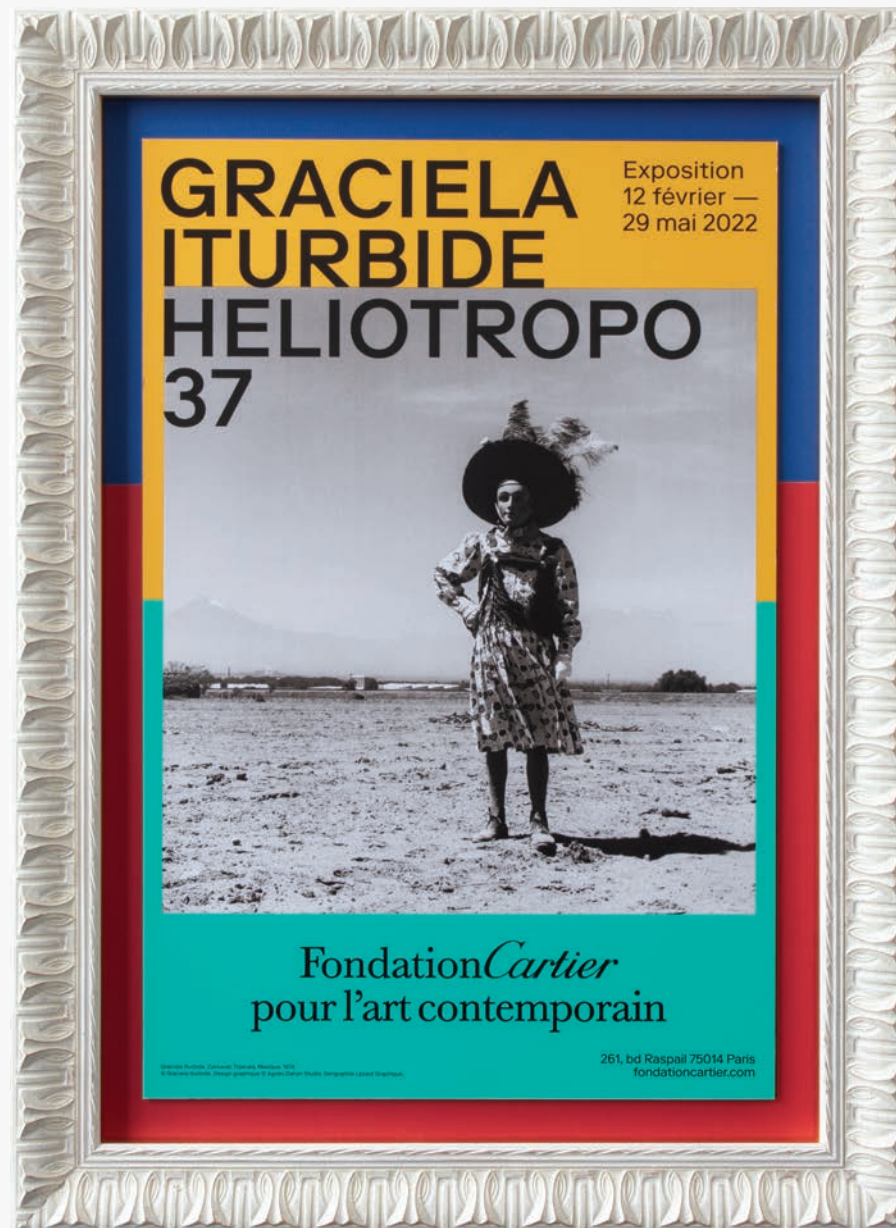

# Doré ドレ

作品名 Costume Parisien  
Gravures anciennes

モールドイング J-252212  
ファイル Y-161810  
マットボード 上：8487  
下：4172WCC

額内寸 311 x 422 mm

[ 限定品 ]

# Nika ニカ

作品名 Affiche - Graciela Iturbide, Heliotropo 37,  
Cartier Foundation

モールドイング I-27574811  
エッジライナー Z-03001  
マットボード 8474 & 4762

額内寸 465 x 670 mm

[ 限定品 ]