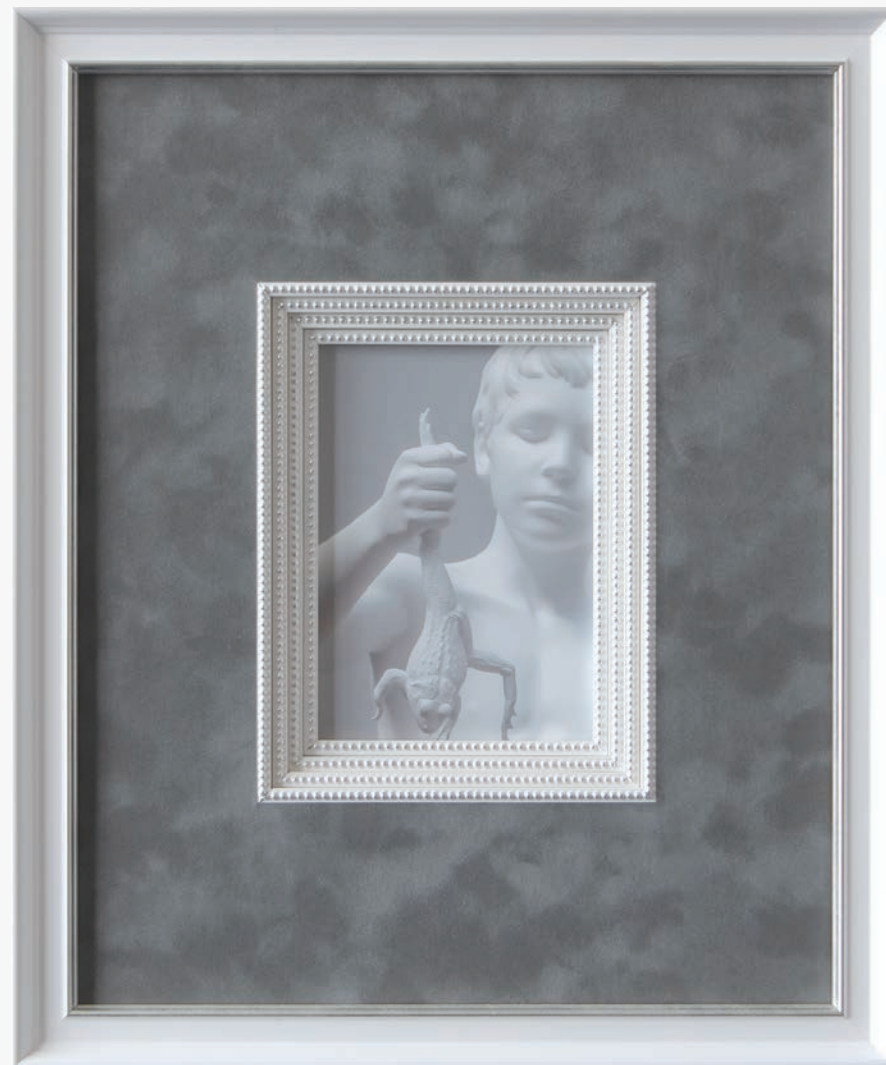

# Neo ネオ

---

作品名 1970 Vogue  
作家名 Guy Bourdin

モールドイング E-18150181 スタックフレーム

額内寸 64 x 92 mm  
※通常お受けできないサイズです。

[ 限定品 ]

# Neo ネオ

---

作品名 Boy With Frog  
作家名 Charles Ray

モールドイング A-18141008  
マットボード CS7615

額内寸 290 x 355 mm

[ 限定品 ]