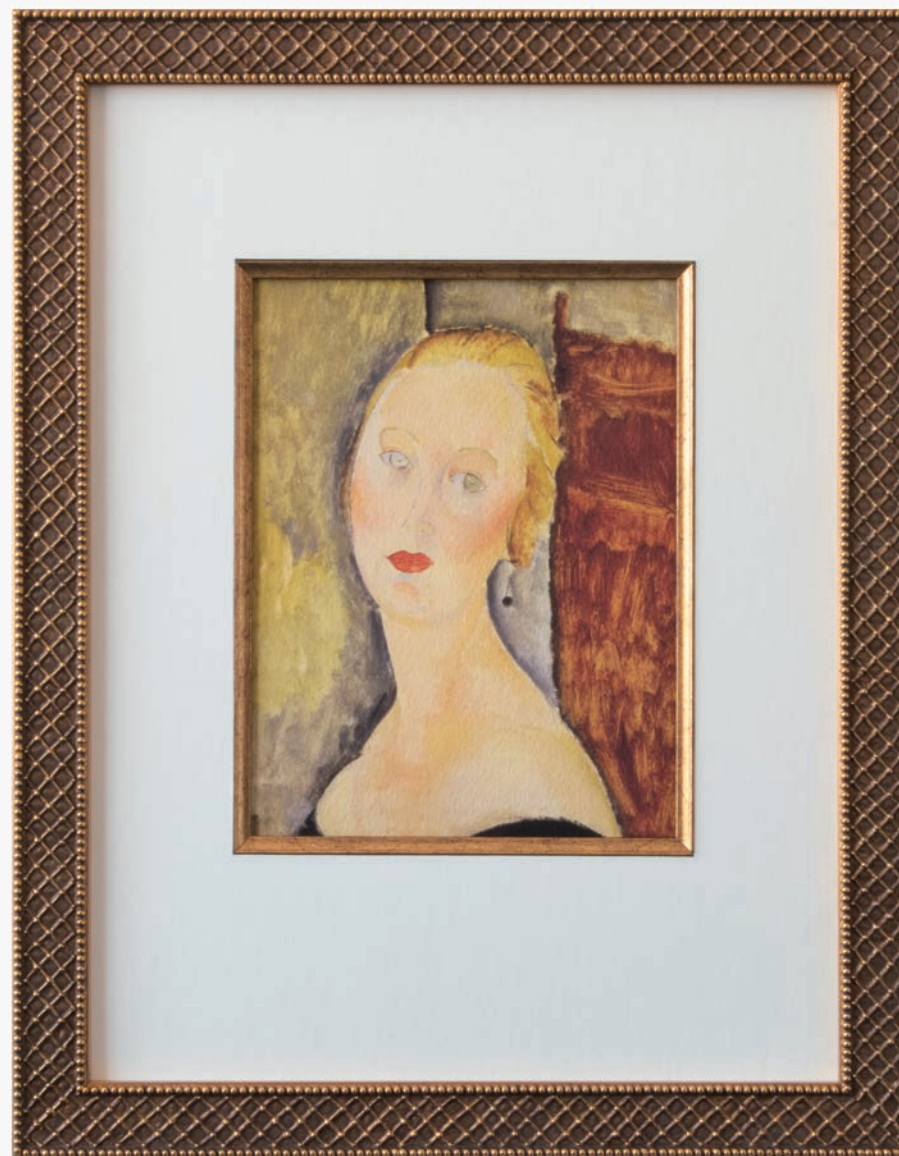

# Allegra アレグラ

---

作品名 Femme blonde. Portrait de Madame Survage,1918  
作家名 Modigliani Amedeo

モールドイング B-369712  
ファイル Y-120660  
マットボード 4071

額内寸 288 x 379 mm

[受注生産品 22秋コレモデルフレーム]